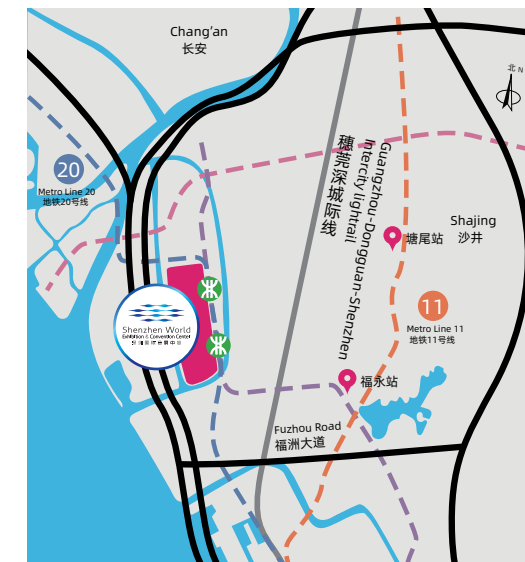

穗莞深城际轻轨-福海西站 距离展馆约3公里

地铁11号线 塘尾站 距离展馆约6公里
地铁11号线 福永站 距离展馆约6公里

深圳宝安国际机场 距离展馆约18公里

- 地面车辆出口
Parking Exit
- 地面车辆出入口
Parking Entrance / Exit
- 地下室车辆出入口
Underground Garage Entrance / Exit
- 出租车落客区
TAXI
- VIP 停车区
VIP Parking
- 货车临时停车区
Truck Temporary Parking
- 货车入口
Truck Entrance
- 货车轮候区
Truck Marshaling Yard
- 地铁12/20号线会展站
Metro Station
- 智慧交通巴士上客点
Smart Traffic Bus Stop
- 智慧交通巴士下客点
Smart Traffic Bus Stop
- 公交车站台
Bus Station
- 施工路段
Construction Area
- 4 → 车道数+行驶方向
Lanes + Direction
- 禁止调头
No U-turn
- 该处可调头
U-turn Allowed Here
- 红绿灯路口
Traffic Light Intersection
- 小汽车车位
Car Parking
- 巴士车位
Bus Parking
- 货车车位
Truck Parking

福园一路与沙福路不相通，
沙福路接往松福大道。